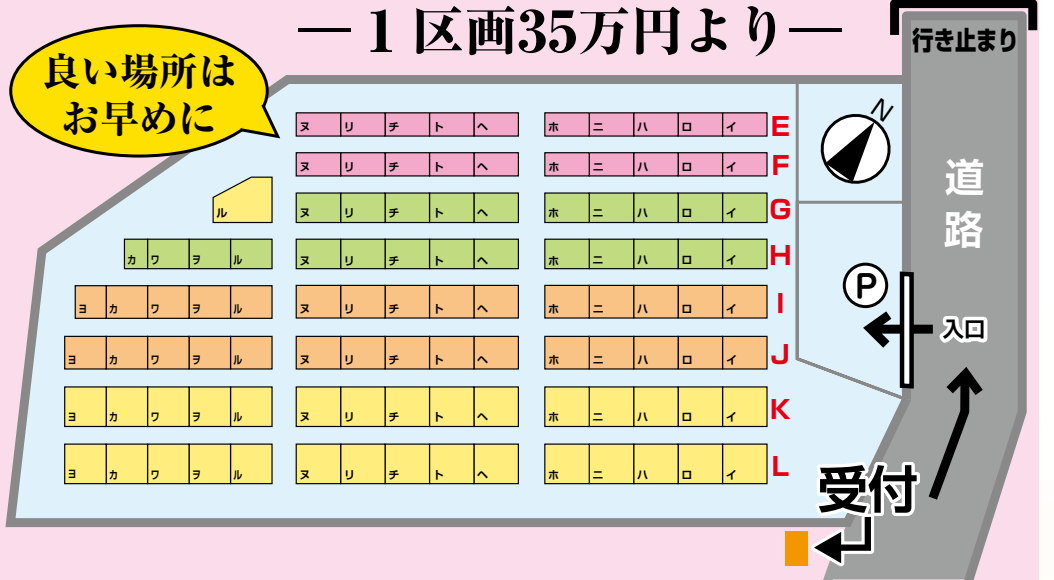

# 新規墓地 完成

ぜひご来苑いただき、  
お確かめください。  
丁寧にご案内させて  
いただきます。  
(電話受付 午前10時~午後5時)

バリアフリー対応

— 東南向きで、海が見える丘にあります —

## 仁方墓苑の四つの安心

- 全墓地は東南向きの吉相墓地です。  
〔全区画、墓石の正面方向は、東南向きとなります。〕  
〔※参道はその列の使用となります。〕
- バリアフリーなので車椅子でも安心。
- 宗旨・宗派は問いません。
- 移設工事也大歓迎です。(数に制限有り)

JR広駅から車で約10分

## スムーズにお参りできます。

前面道路が広いので、お盆・お彼岸に混雑しません。

幅9mの道路に隣接

納骨堂完備  
墓終いのお手伝いを行っています

概要 ●名称/グリーンパーク仁方墓苑 ●所在地/呉市仁方宮上町字新堂殿2504番 ●墓地許可/呉保生指令第3118号 ●納骨堂許可/呉保生指令第3017号

ホームページ <http://www.greenpark-nigata.com/>

土・日・祝 ● 販売事務所(仁方墓苑) 呉市仁方宮上町字新堂殿2504番  
☎ (0823) 79-0076