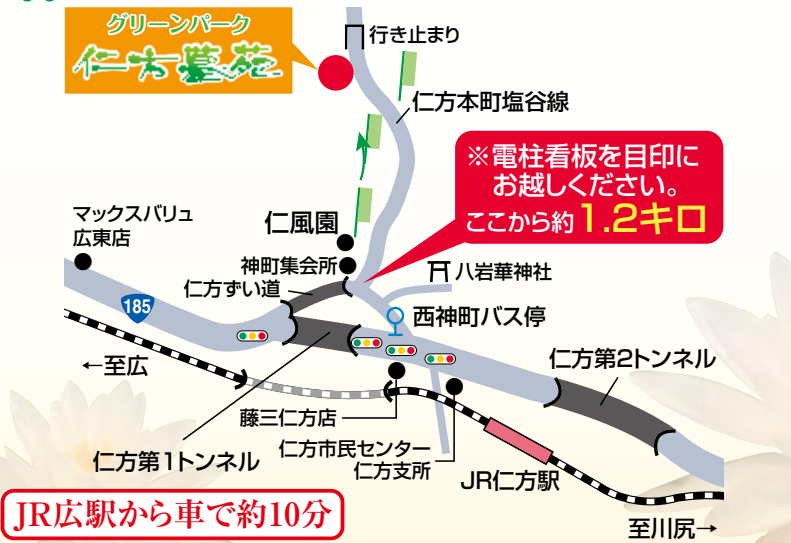

# 新規墓地 完成

ぜひご来苑いただき、  
お確かめください。  
丁寧にご案内させて  
いただきます。  
(電話受付 午前10時~午後5時)

バリアフリー対応

— 東南向きで、海が見える丘にあります —

## 仁方墓苑の四つの安心

- 全墓地は東南向きの吉相墓地です。  
〔全区画、墓石の正面方向は、東南向きとなります。〕  
〔※参道はその列の使用となります。〕
- バリアフリーなので車椅子でも安心。
- 宗旨・宗派は問いません。
- 移設工事也大歓迎です。(数に制限有り)

JR広駅から車で約10分

## スムーズにお参りできます。

前面道路が広いので、お盆・お彼岸に混雑しません。

幅9mの道路に隣接

納骨堂完備  
墓終いのお手伝いを行っています

概要 ●名称/グリーンパーク仁方墓苑 ●所在地/呉市仁方宮上町字新堂殿2504番 ●墓地許可/呉保生指令第3118号 ●納骨堂許可/呉保生指令第3017号

ホームページ <http://www.greenpark-nigata.com/>

土・日・祝 ● 販売事務所(仁方墓苑) 呉市仁方宮上町字新堂殿2504番  
☎ (0823) 79-0076